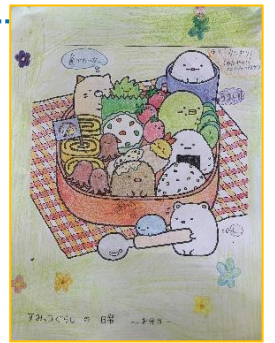

# バレーボール教室\*5/12(木)

毎月1回のペースで 荏田高校バレーボール部のお兄さんお姉さんから、楽しくバレーボールの基礎を教えていただく「バレーボール教室」は、もう11年も続いています。いつも子どもたちは、ほめてもらいたくて一生懸命です。お兄さんたちのお手本のスパイクの、その速さと高さに息をのむ子どもたち。カッコよすぎて、そんな風に打ちたくて、そのイメージを抱いて、みんな順番にアタック練習に励みます。(笑) そんながんばる姿がほほえましい。みんな「楽しかった～」と、次回へと意欲満々でした。(^^)v

迫力のスパイクに大拍手!!

1年生は、ドキドキ。はじめてのバレーボール教室でした!

グループに分かれて、パスが何回続いたか競いました。

## 今月の作品

ぬりえ、イラストブロック、ピタゴラスの作品。どれも工夫あるステキな作品です。

船介

ハウス →